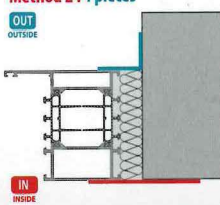

SWS Outside Standard è un nastro di connessione tra controltelaio-parete o serramento-parete. Chiuso all'acqua, aria e vento, aperto al vapore. Il nastro possiede una striscia autoadesiva per l'incollaggio sul controltelaio o sul telaio del serramento. Utilizzare Soudafoil 360H o altri tipi di adesivi della gamma Soudal per l'incollaggio sulla parete. Può essere intonacato direttamente o rifinito con un sistema di isolamento delle pareti esterne (ETICS). È un prodotto della gamma SOUDAL WINDOW SYSTEM.

Colore: nero

Confezione: rotolo da 30m

Disponibile in diverse larghezze: 70-100-150 mm. Altre dimensioni su richiesta.

HOW TO INSTALL

Method 1 : 1 piece

Method 2 : 4 pieces

min. 5 cm

NL - LUCHT- EN SLAGREGENDICHTE EN DAMPOPEN VENSTERAANSLUITFOLIE. GESCHIKT VOOR AAN DE BUITENZIJDE

SWS Outside Standard is een luchtdichte, dampopen en slagregendichte vensteraansluitfolie voor gebruik aan de buitenzijde, met een krachtige zelfklevende strip voor bevestiging aan de raamzijde. Steeds volvlaks te verlijmen op het buitenspouwblad m.b.v. Soudafoil 360H. Rechtstreeks overpleisterbaar of af te werken met een buitengevel-isolatiesysteem (ETICS). Maakt deel uit van het SOUDAL WINDOW SYSTEM.

SWS Outside Standard es una cinta de conexión de ventana hermética al aire y a la lluvia y abierta al vapor de agua para uso externo, con una poderosa tira autoadhesiva para adherirse al marco de la ventana. Utilice siempre Soudafoil 360H para una unión de superficie completa a la hoja de la cavidad exterior. Puede enlucirse directamente o rematar con un sistema de aislamiento de pared exterior (ETICS). Parte de SOUDAL WINDOW SYSTEM.