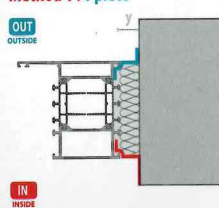

SWS Outside Standard è un nastro di connessione tra controltelaio-parete o serramento-parete. Chiuso all'acqua, aria e vento, aperto al vapore. Il nastro possiede una striscia autoadesiva per l'incollaggio sul controltelaio o sul telaio del serramento. Utilizzare Soudafoil 360H o altri tipi di adesivi della gamma Soudal per l'incollaggio sulla parete. Può essere intonacato direttamente o rifinito con un sistema di isolamento delle pareti esterne (ETICS). È un prodotto della gamma SOUDAL WINDOW SYSTEM.

Colore: nero

Confezione: rotolo da 30m

Disponibile in diverse larghezze: 70-100-150 mm. Altre dimensioni su richiesta.

HOW TO INSTALL

Method 1 : 1 piece

Method 2 : 4 pieces

min. 5 cm

NL - LUCHT- EN SLAGREGENDICHTE EN DAMPOPEN VENSTERAANSLUITFOLIE. GESCHIKT VOOR AAN DE BUITENZIJDE