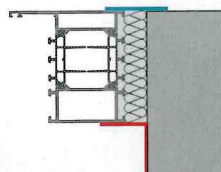

Colore: nero

Confezione: rotolo da 30m

Disponibile in diverse larghezze: 70-100-150 mm. Altre dimensioni su richiesta.

HOW TO INSTALL

Method 1 : 1 piece

Method 2 : 4 pieces

min. 5 cm

NL - LUCHT- EN SLAGREGENDICHTE EN DAMPOPEN VENSTERAANSLUITFOLIE. GESCHIKT VOOR AAN DE BUITENZIJDE